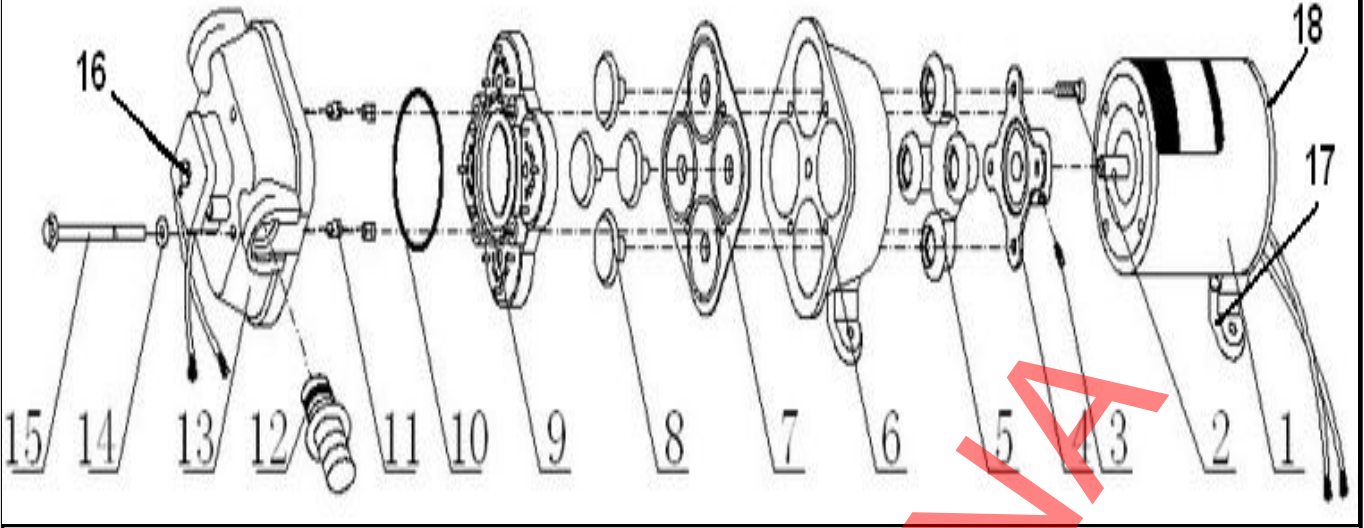

FL43 POMPA YEDEK PARA LİSTESİ

RESİM	POMPA MODELİ	YEDEK PARA ADI	
7	FL43	DİYAFRAM	
12	FL43	REKOR	
16	FL43	BASINÇ ŐALTERİ	SWITCH
	FL43	KÖMÜR	
	FL43	FİLTRE	
	FL44	KİLİT	