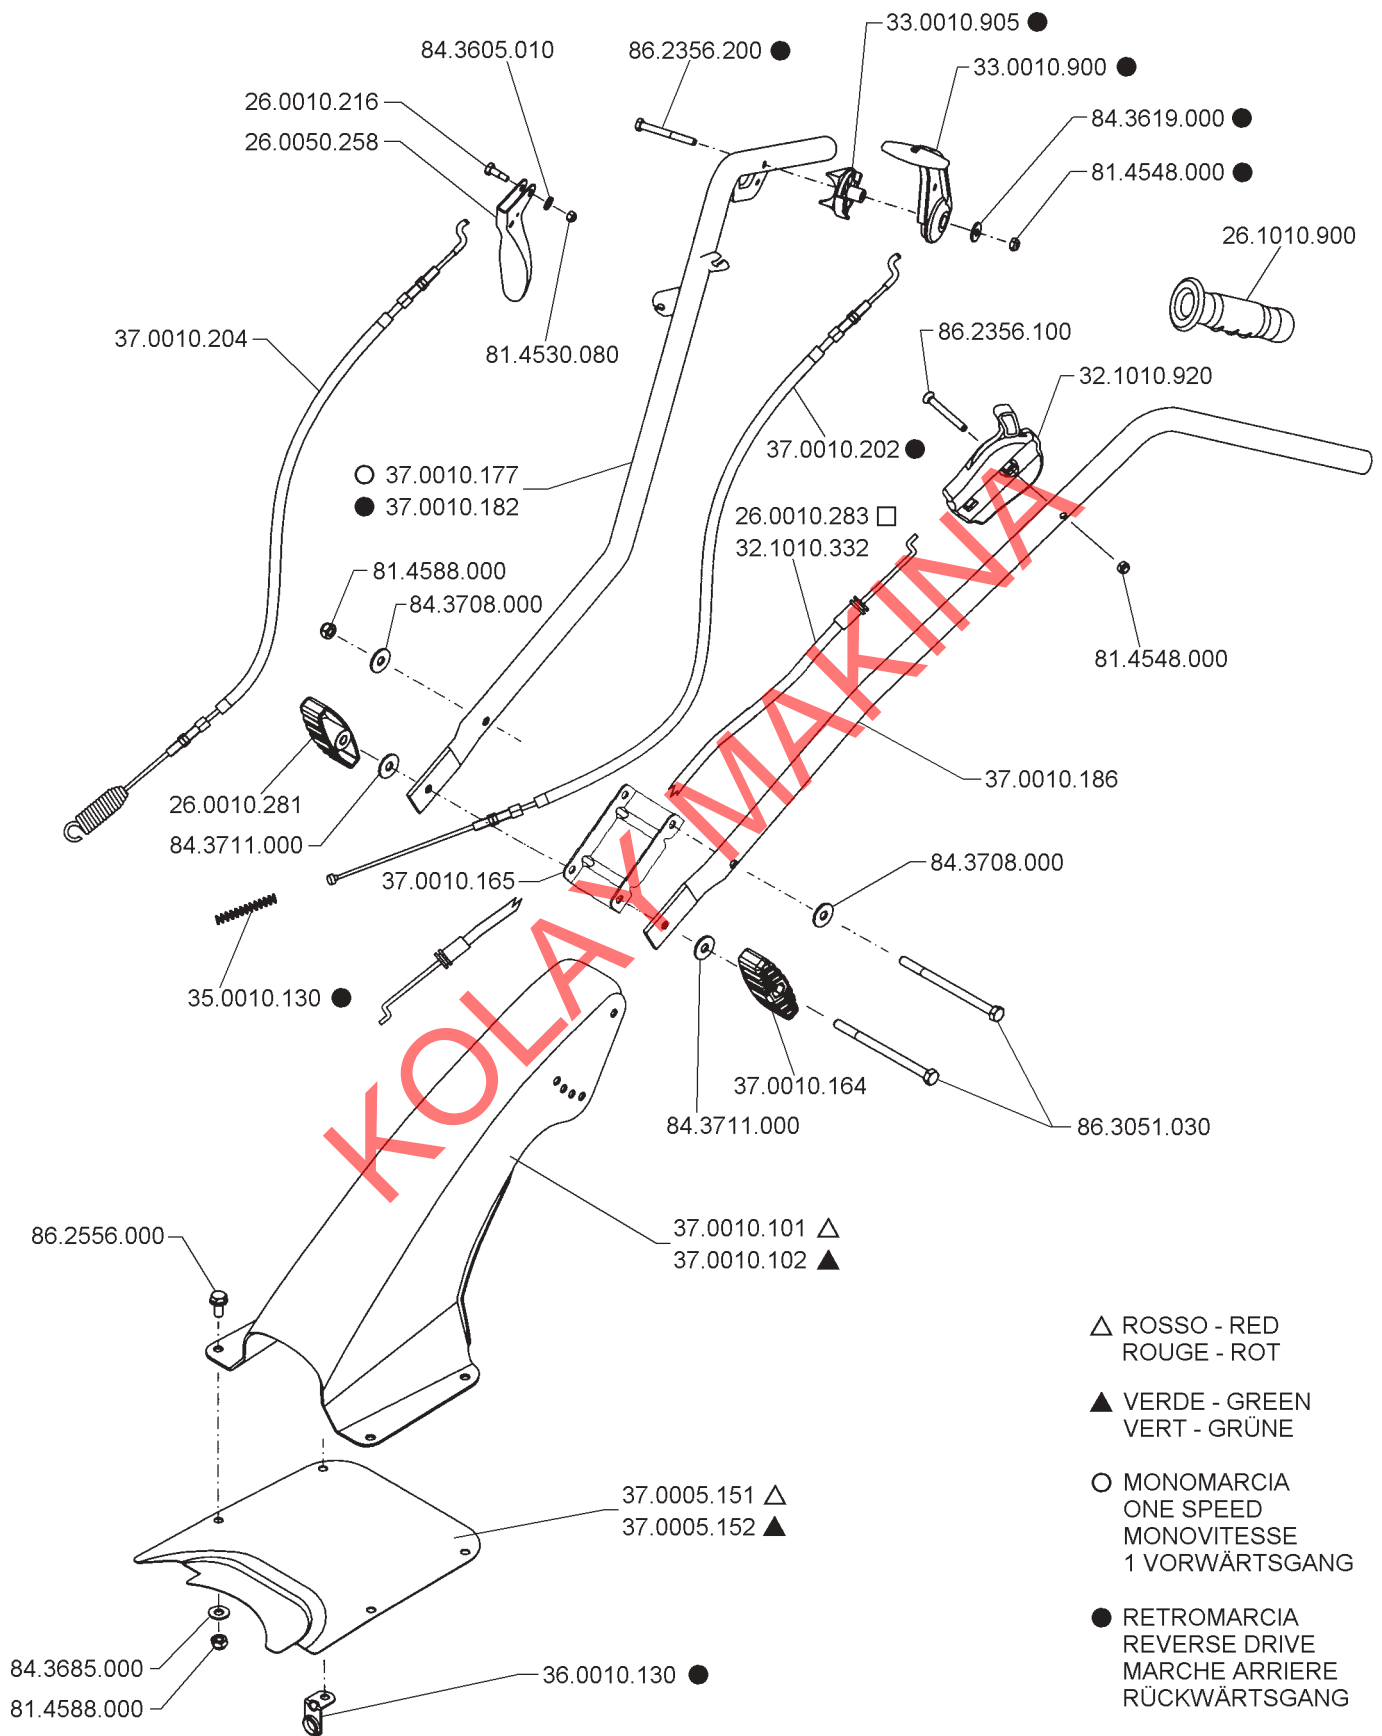

Mod. Z2

TAVOLA 1

△ ROSSO - RED
ROUGE - ROT

▲ VERDE - GREEN
VERT - GRÜNE

○ MONOMARCIA
ONE SPEED
MONOVITESSE
1 VORWÄRTSGANG

● RETROMARCIA
REVERSE DRIVE
MARCHE ARRIERE
RÜCKWÄRTSGANG

Mod. Z2

- △ ROSSO - RED
ROUGE - ROT
- ▲ VERDE - GREEN
VERT - GRÜNE
- MONOMARCIA
ONE SPEED
MONOVITESSE
1 VORWÄRTSGANG
- RETROMARCIA
REVERSE DRIVE
MARCHE ARRIERE
RÜCKWÄRTSGANG
- B&S SPRINT40