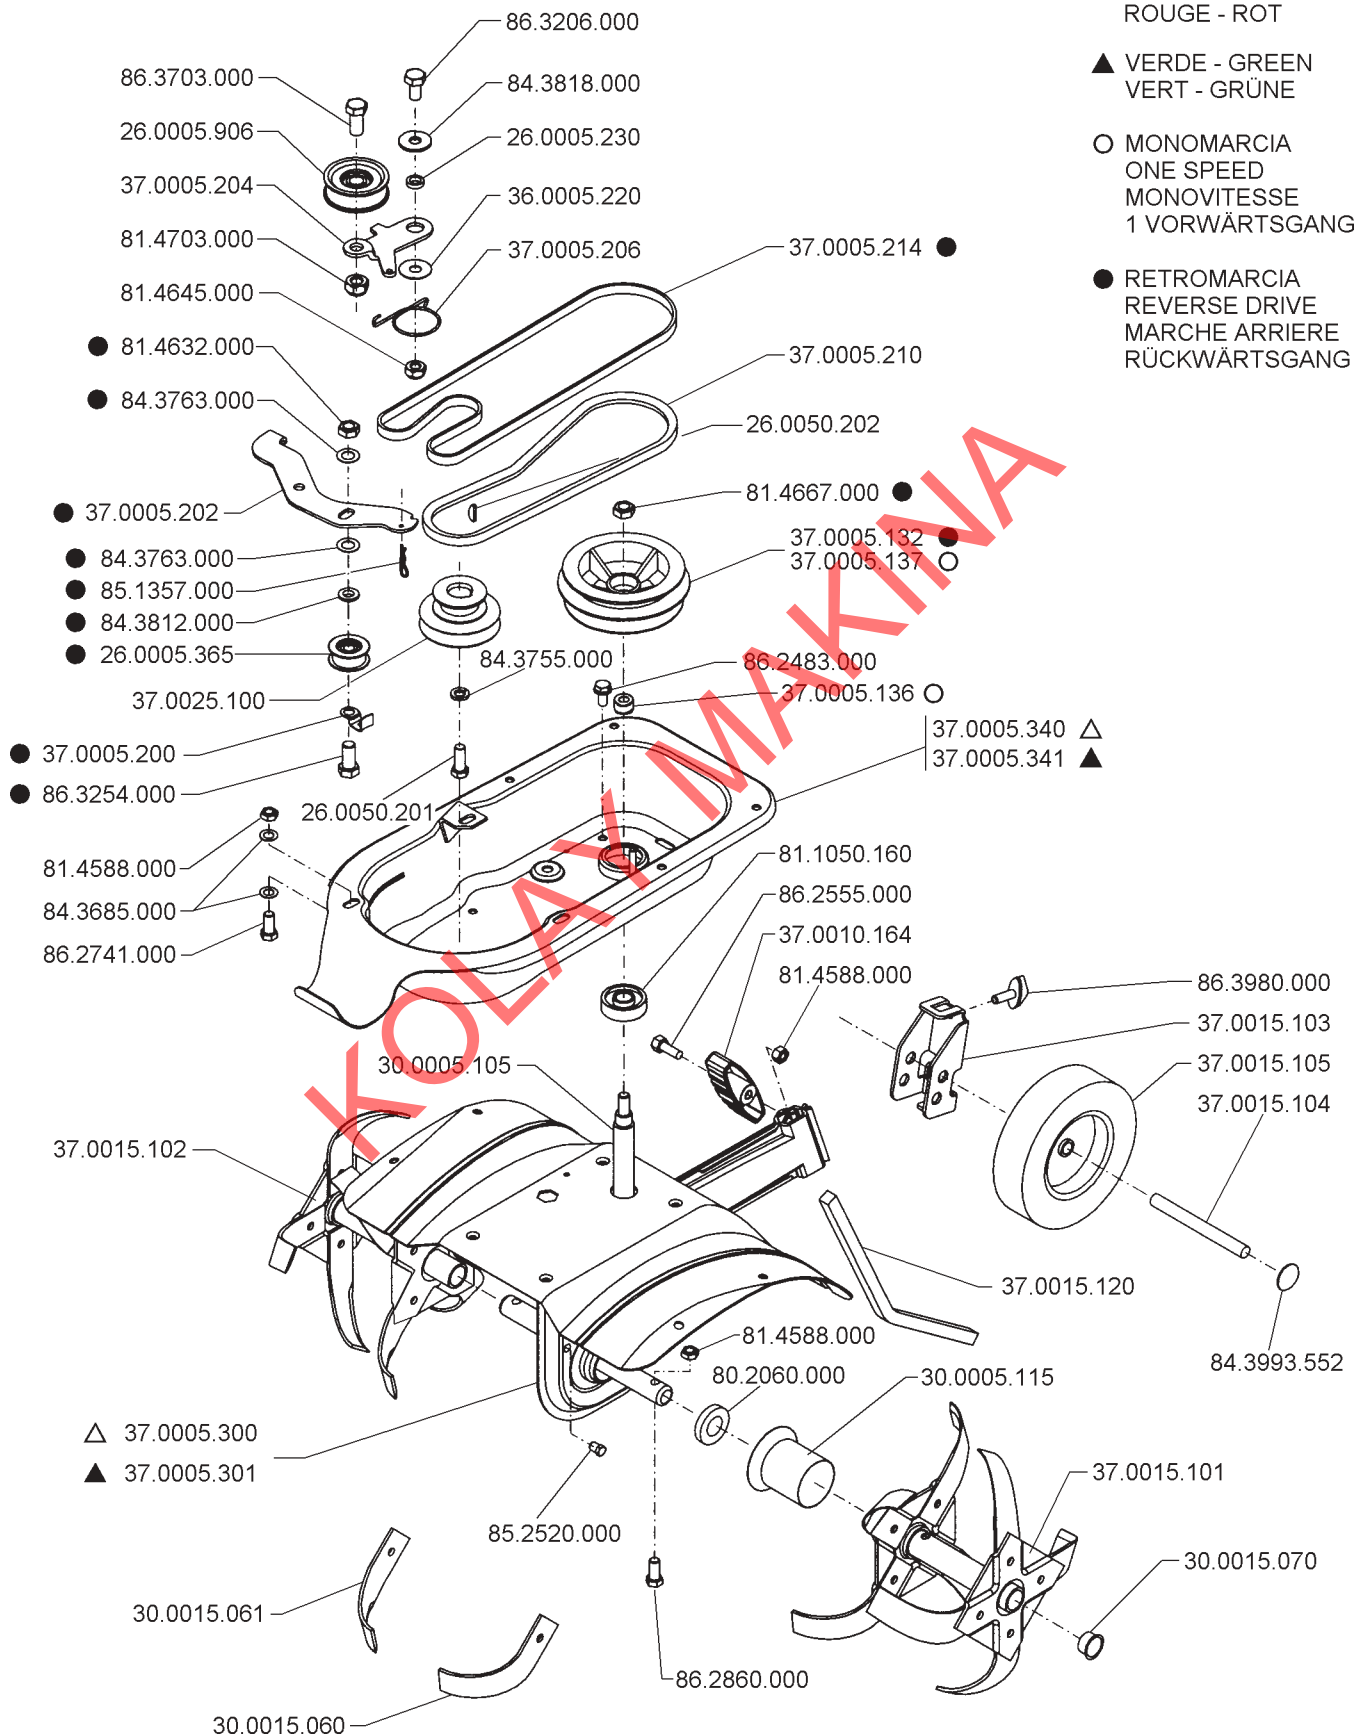

Mod. Z2

TAVOLA 1

△ ROSSO - RED
ROUGE - ROT

▲ VERDE - GREEN
VERT - GRÜNE

○ MONOMARCIA
ONE SPEED
MONOVITESSE
1 VORWÄRTSGANG

● RETROMARCIA
REVERSE DRIVE
MARCHE ARRIERE
RÜCKWÄRTSGANG

Mod. Z2

- △ ROSSO - RED
ROUGE - ROT
- ▲ VERDE - GREEN
VERT - GRÜNE
- MONOMARCIA
ONE SPEED
MONOVITESSE
1 VORWÄRTSGANG
- RETROMARCIA
REVERSE DRIVE
MARCHE ARRIERE
RÜCKWÄRTSGANG
- B&S SPRINT40