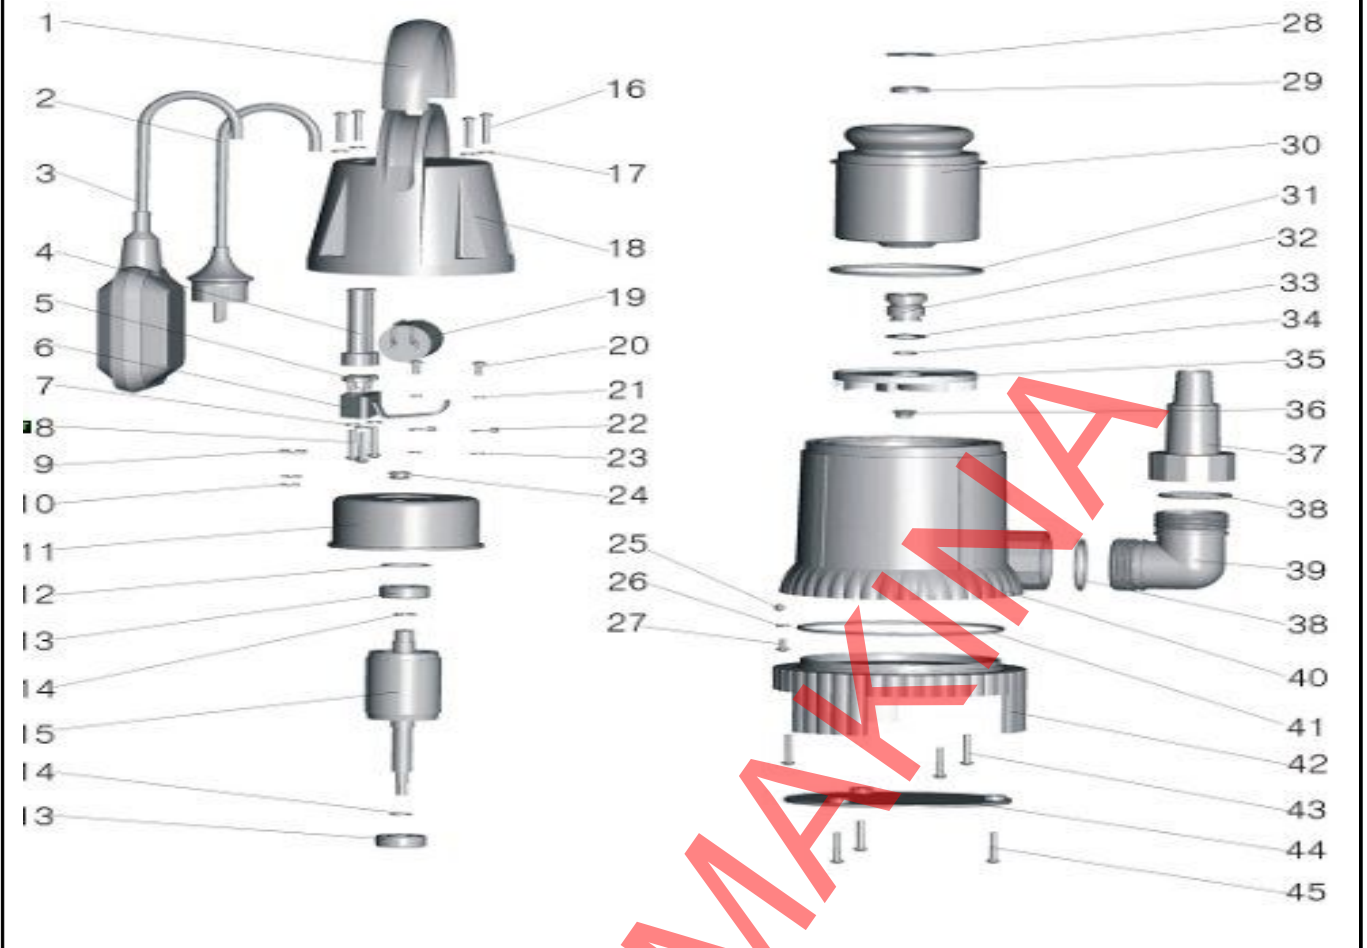

## D50 DALGIÇ POMPA YEDEK PARÇA LİSTESİ

RESİM	POMPA MODELİ	YEDEK PARÇA ADI	
15	D50	ROTOR + ŞAFT	ROTOR
30	D50	STATOR	MOTOR STATOR
32	D50	MEKANİK SALMASTRA	MECHANICAL SEAL
35	D50	SU PERVANESİ	IMPELLER
40	D50	GÖVDE (su çıkış)	PUMP BODY
42	D50	AYAK (alt-su giriş)	PUMP BASE

## D100 DALGIÇ POMPA YEDEK PARÇA LİSTESİ

RESİM	POMPA MODELİ	YEDEK PARÇA ADI	
15	D100	ROTOR + ŞAFT	ROTOR
30	D100	STATOR	MOTOR STATOR
32	D100	MEKANİK SALMASTRA	MECHANICAL SEAL
33	D100	SU PERVANESİ	IMPELLER
38	D100	GÖVDE (su çıkış)	PUMP BODY
40	D100	AYAK (alt-su giriş)	PUMP BASE