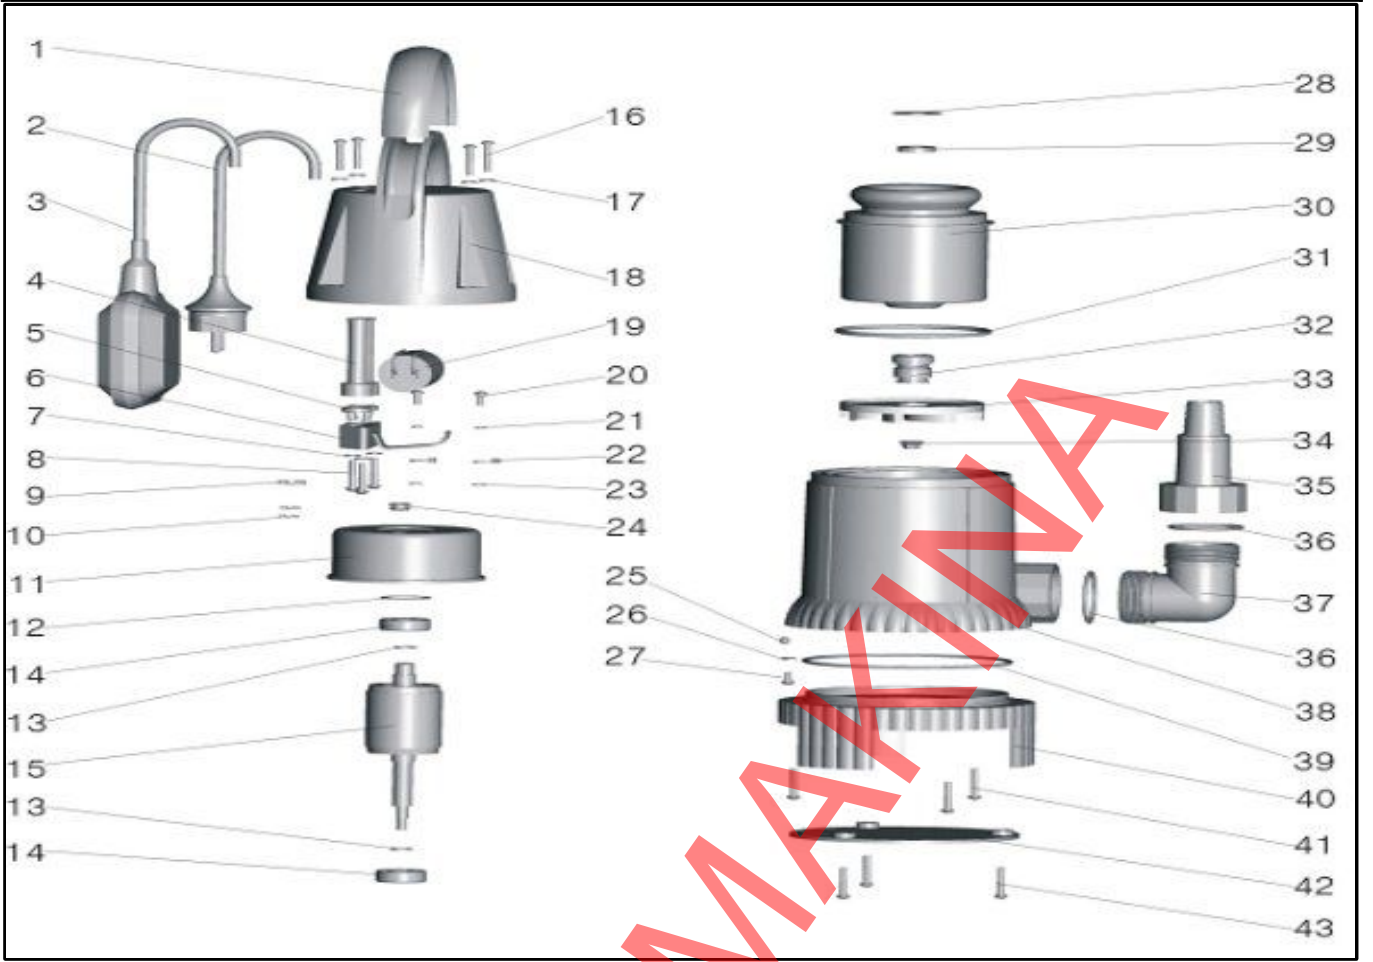

## D50 DALGIÇ POMPA YEDEK PARÇA LİSTESİ

RESİM	POMPA MODELİ	YEDEK PARÇA ADI	
15	D50	ROTOR + ŞAFT	ROTOR
30	D50	STATOR	MOTOR STATOR
32	D50	MEKANİK SALMASTRA	MECHANICAL SEAL
35	D50	SU PERVANESİ	IMPELLER
40	D50	GÖVDE (su çıkış)	PUMP BODY
42	D50	AYAK (alt-su giriş)	PUMP BASE

## D100 DALGIÇ POMPA YEDEK PARÇA LİSTESİ

RESİM	POMPA MODELİ	YEDEK PARÇA ADI	
15	D100	ROTOR + ŞAFT	ROTOR
30	D100	STATOR	MOTOR STATOR
32	D100	MEKANİK SALMASTRA	MECHANICAL SEAL
33	D100	SU PERVANESİ	IMPELLER
38	D100	GÖVDE (su çıkış)	PUMP BODY
40	D100	AYAK (alt-su giriş)	PUMP BASE