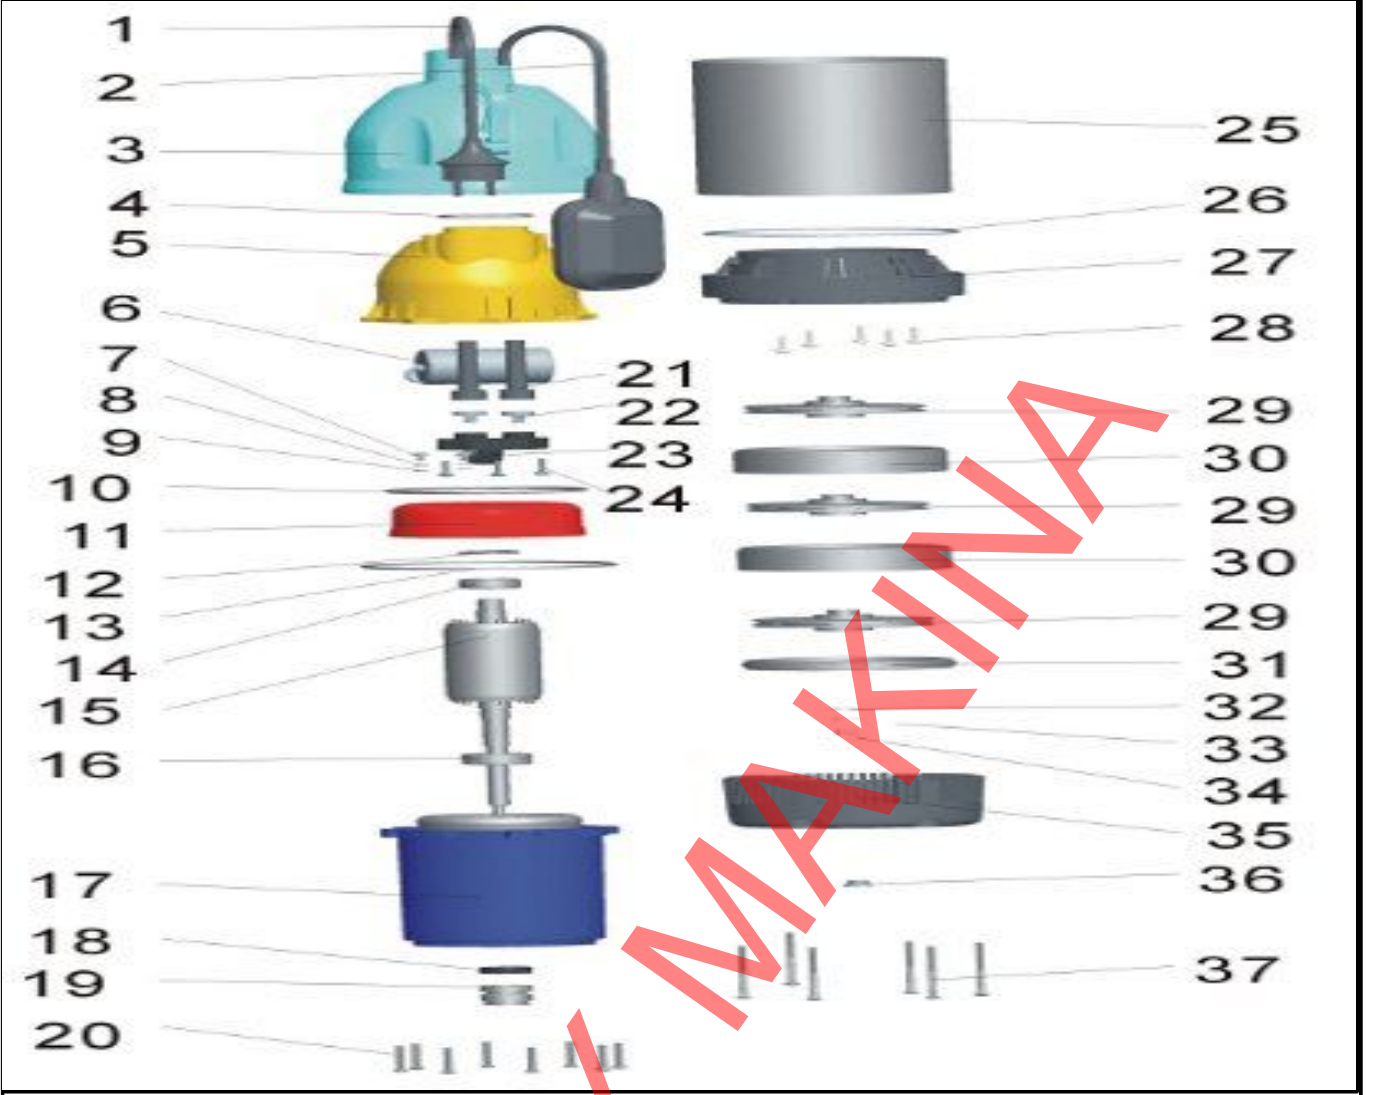

DK125 DALGIÇ POMPA YEDEK PARÇA LİSTESİ

RESİM	POMPA MODELİ	YEDEK PARÇA ADI	
3	DK125	BAŞLIK (üst-su çıkış)	PUMP CASING
15	DK125	ROTOR + ŞAFT	ROTOR
17	DK125	STATOR	STATOR
19	DK125	MEKANİK SALMASTRA	MECHANICAL SEAL
26	DK125	CONTA	ORING
27	DK125	DİFİZÖR	DIFISOR
29	DK125	SU PERVANESİ	IMPELLER
30	DK125	DİFİZÖR	DIFISOR
31	DK125	DİSK (alt-su giriş)	PUMP CAP
35	DK125	AYAK	BASE PLATE