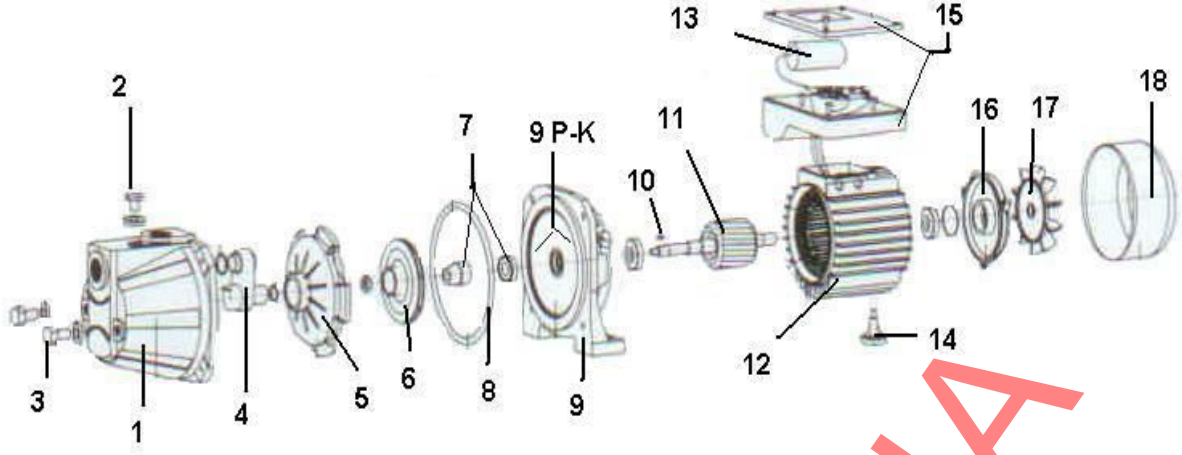

JET T 100, JPL 100, KROMJET 100 POMPA YEDEK PARÇA LİSTESİ

RESİM	POMPA MODELİ	YEDEK PARÇA ADI	
1	JETT100	ÖN GÖVDE	PUMP FRONT BODY
1	JPL 60-80-100	ÖN GÖVDE	PUMP FRONT BODY
1	KROMJET - 60-80-100	ÖN GÖVDE	PUMP FRONT BODY
2	JPL seri	VİDA	SCREW (AIR TAKEING)
2	KROMJET(tümü)-JETT100	VİDA	SCREW (AIR TAKEING)
3	JPL seri	VİDA	SCREW (WATER DRAINING)
3	KROMJET(tümü)-JETT100	VİDA	SCREW (WATER DRAINING)
4	JETT100-KROMJET(tümü)-JPL(tümü)	VENTURİ ve UCU	VENTURI END TIP COMPLE
5	JETT100-KROMJET(tümü)-JPL(tümü)	DİFİZÖR	DIFFISOR
6	JETT100-KROMJET100-JPL100	SU PERVANESİ	IMPELLER
6	JETT100-KROMJET100-JPL100	SU PERVANESİ	IMPELLER
7	JETT100-JPL100	MEKANİK SALMASTRA	MECHANICAL SEAL
7	KROMJET(tümü)	MEKANİK SALMASTRA	MECHANICAL SEAL
8	JETT100-KROMJET100-JPL100	O RING	O RING
9 A G	JETT100	ARKA GÖVDE	ABOVE COVER
9 A G	JPL 60	ARKA GÖVDE	ABOVE COVER
9 A G	JPL 80-100	ARKA GÖVDE	ABOVE COVER
9 A G	KROMJET 60	ARKA GÖVDE	ABOVE COVER
9 A G	KROMJET 80-100	ARKA GÖVDE	ABOVE COVER
9 K	KROMJET seri	ARKA TAS (Mekanik salmastra yatağı)	
9 P	JPL seri	ARKA TAS (Mekanik salmastra yatağı)	
10	JETT100-KROMJET100-JPL100	KAMA	KEY
11	JETT100-KROMJET100-JPL100	ROTOR + ŞAFT	ROTOR (WITH WELDING S/S SHAFT)
12	JETT100	MOTOR GÖVDESİ (STATOR)	STATOR (WITH MOTOR BODY)
12	KROMJET - JPL 100	MOTOR GÖVDESİ (STATOR)	STATOR (WITH MOTOR BODY)
13	KROMJET - JPL 100	KONDANSATÖR	CAPASITOR
14	JETT100 - KROMJET - JPL 100	AYAK	MOTOR BODY BACK FOOT
15	JETT100	ELEKTRİK KUTUSU	ELECT.(Terminal)BOX(Three phase)
15	KROMJET - JPL 100	ELEKTRİK KUTUSU	ELECT.(Terminal)BOX

RESİM	POMPA MODELİ	YEDEK PARÇA ADI	
16	JETT100	ARKA KAPAK	MOTOR BACK COVER
16	KROMJET - JPL 100	ARKA KAPAK	MOTOR BACK COVER
17	JETT100-KROMJET 100-JPL 100	HAVA FANI	AIR FAN
18	JETT100-KROMJET 100-JPL 100	HAVA FAN KAPAĞI	AIR FAN COVER