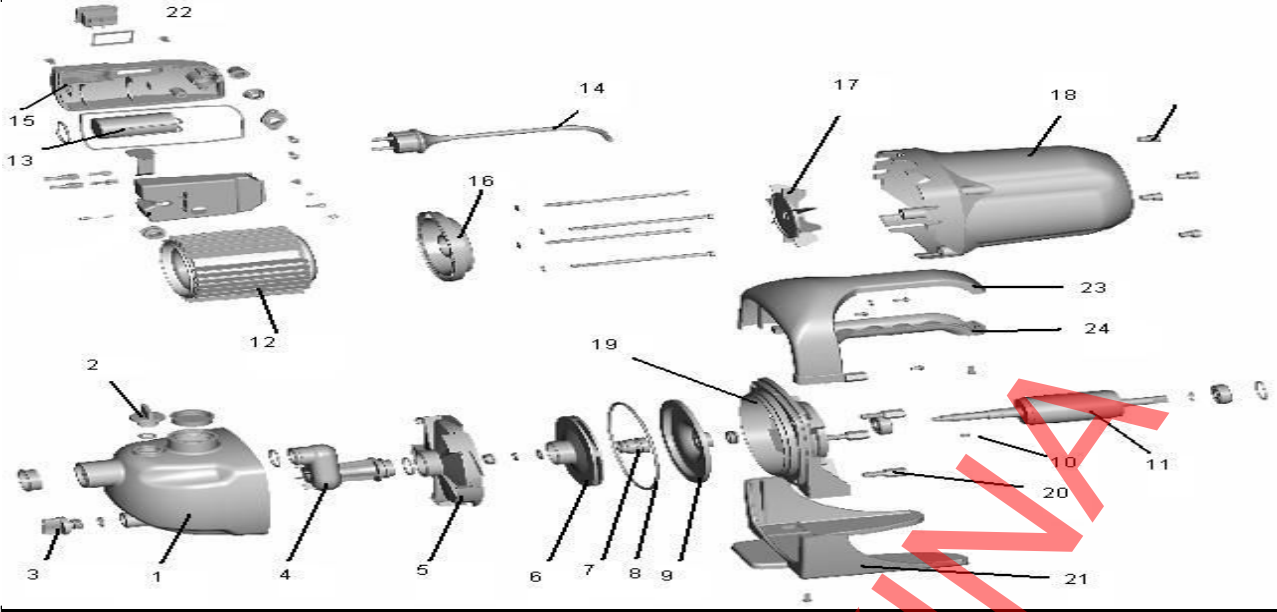

## JPL 102 POMPA YEDEK PARÇA LİSTESİ

RESİM	POMPA MODELİ	YEDEK PARÇA ADI	
1	JPL 102	ÖN GÖVDE	PUMP FRONT BODY
2	JPL 102	VİDA	SCREW (AIR TAKEING)
3	JPL 102	VİDA	SCREW (WATER DRAINING)
4	JPL 102	VENTURİ ve UCU	VENTURI END TIP COMPLE
5	JPL 102	DİFİZÖR	DIFFISOR
6	JPL 102	SU PERVANESİ	IMPELLER
7	JPL 102	MEKANİK SALMASTRA	MECHANICAL SEAL
8	JPL 102	O RİNG	O RİNG
9	JPL 102	ARKA TAŞ (Mekanik salmastra yatağı)	
10	JPL 102	KAMA	KEY
11	JPL 102	ROTOR + ŞAFT	ROTOR (WITH WELDING S/S SHAFT)
12	JPL 102	MOTOR GÖVDESİ (STATOR)	STATOR (WITH MOTOR BODY)
13	JPL 102	KONDANSATÖR	CAPASITOR
14	JPL 102	KABLO	
15	JPL 102	ELEKTRİK KUTUSU	ELECT.(Terminal)BOX
16	JPL 102	ARKA KAPAK	MOTOR BACK COVER
17	JPL 102	HAVA FANI	AIR FAN
18	JPL 102	MOTOR KILIFI	MOTOR COVER
19	JPL 102	ARKA GÖVDE	ABOVE COVER
21	JPL 102	AYAK	
22	JPL 102	ELEKTRİK ANAHTARI	
23	JPL 102	TUTAÇ	
24	JPL 102	TUTAÇ ALTI-KAPAK	