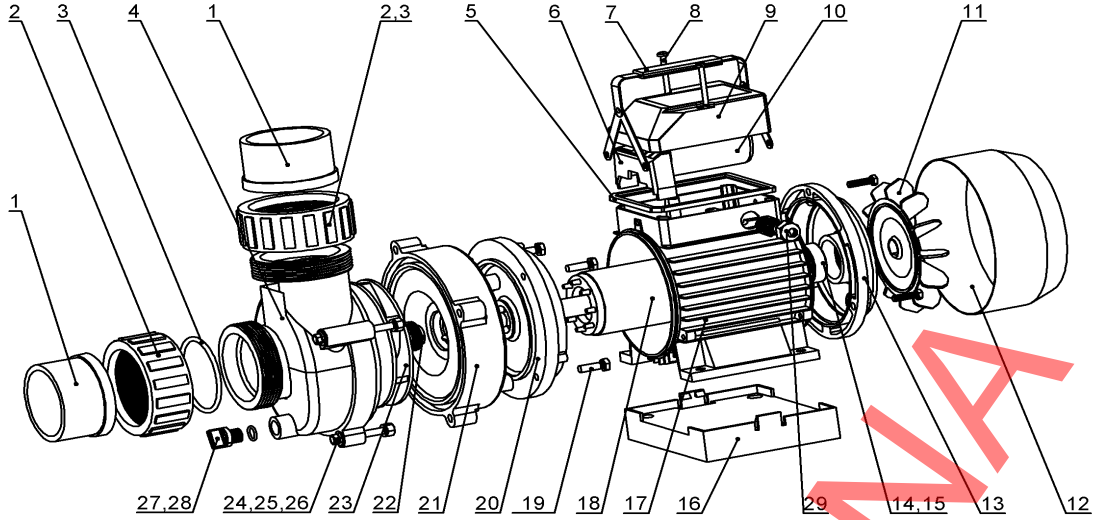

JZ 83 POMPA YEDEK PARÇA LİSTESİ

RESİM	POMPA MODELİ	YEDEK PARÇA ADI	
1	JZ 83	REKOR	ADAPTER
2	JZ 83	FLANŞ	FLANGE
3	JZ 83	CONTA	GASKET
4	JZ 83	ÖN GÖVDE	PUMP FRONT BODY
6	JZ 83	ELEKTRİK TERMİNAL	ELECTRIC TERMINAL (holder)
7	JZ 83	TUTAÇ	HANDLE
9	JZ 83	ELEKTRİK KUTUSU	ELECT.(Terminal)BOX
10	JZ 83	KONDANSATÖR	CAPASITOR
11	JZ 83	HAVA FANI	AIR FAN
12	JZ 83	HAVA FAN KAPAĞI	AIR FAN COVER
13	JZ 83	ARKA KAPAK	MOTOR BACK COVER
14	JZ 83	RULMAN	BEARING
16	JZ 83	AYAK	BASE
17	JZ 83	MOTOR GÖVDESİ (STATOR)	STATOR (WITH MOTOR BODY)
18	JZ 83	ROTOR + ŞAFT	ROTOR (WITH WELDING S/S SHAFT)
20	JZ 83	KAPAK	MOTOR FRONT COVER
21	JZ 83	ARKA GÖVDE	ABOVE COVER
22	JZ 83	MEKANİK SALMASTRA	MECHANICAL SEAL
23	JZ 83	SU PERVANESİ	PPO IMPELLER
27	JZ 83	VİDA	SCREW (WATER DRAINING)