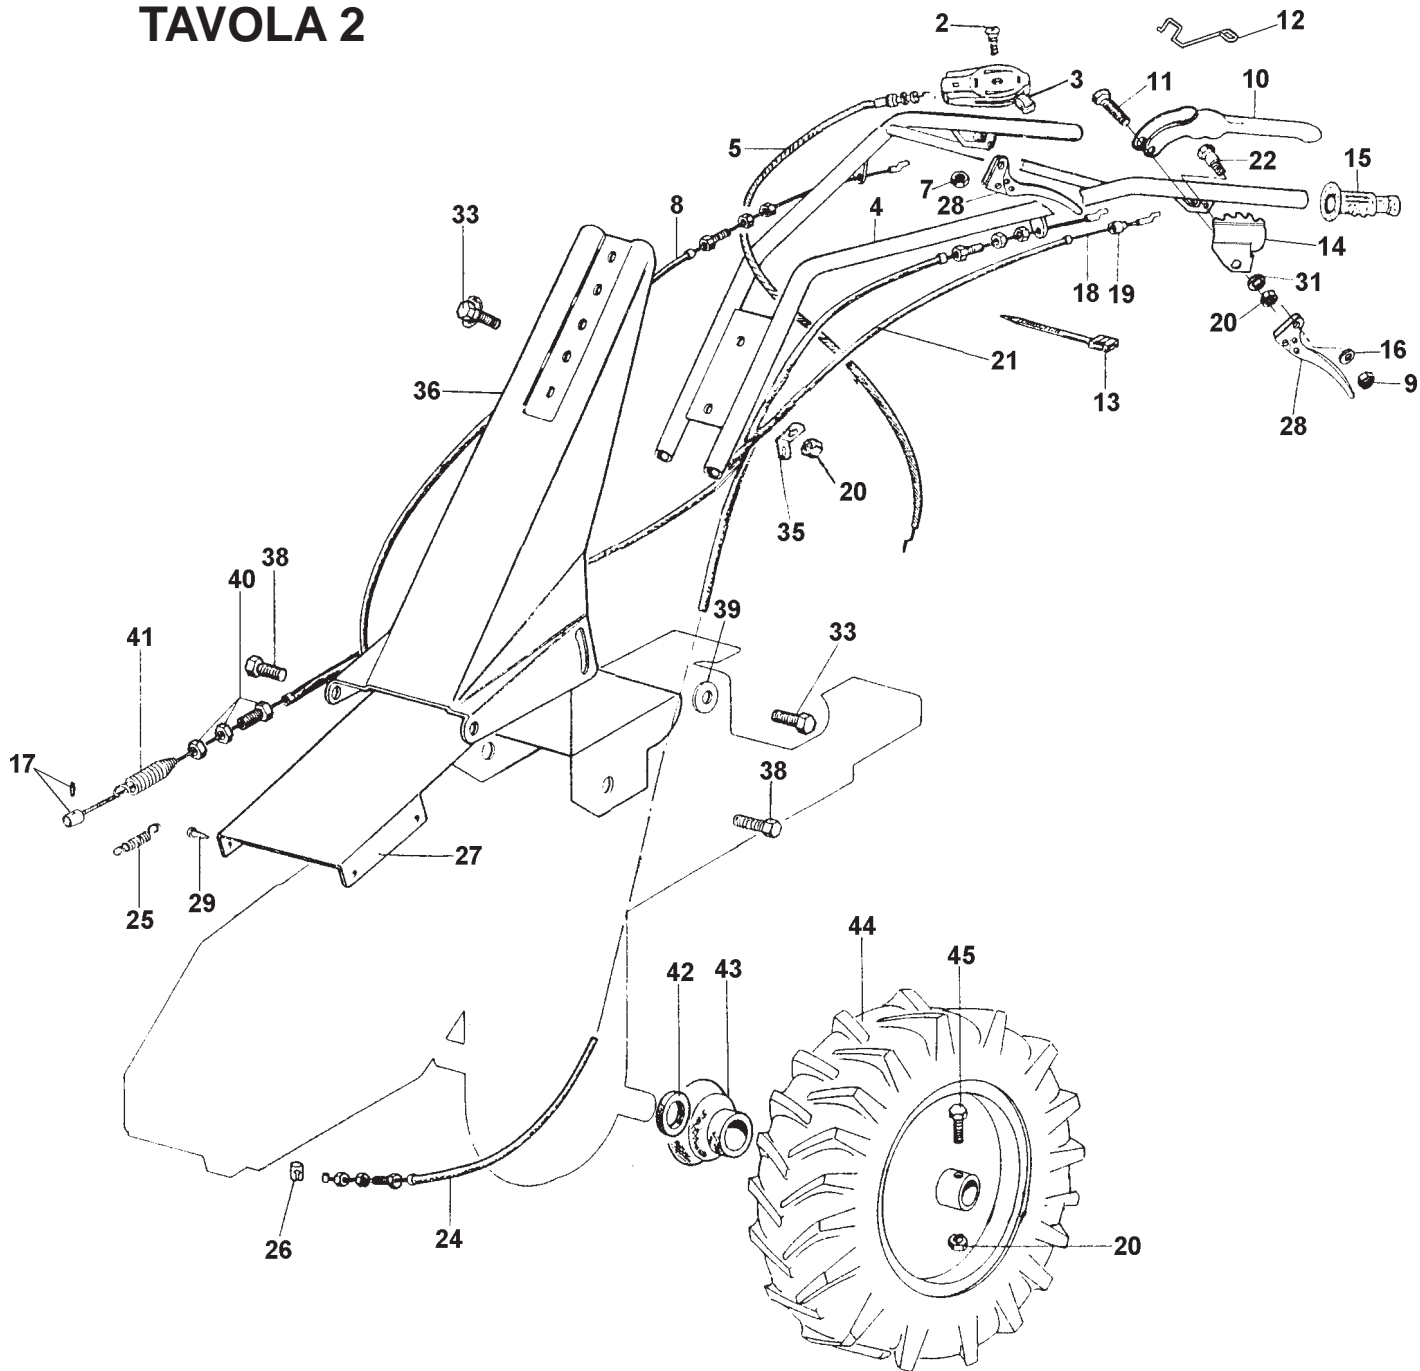

CATALOGO PARTI di RICAMBIO

MOTOFALCIATRICE MINIEFFE 352 CON RETROMARCIA

**TAV. 1 SCATOLA ED ORGANI DI TRASMISSIONE
TAV. 2 STEGOLE E RUOTE
TAV. 3 BARRA FALCIANTE E MOVIMENTO BARRA**

eurosystems

VIA G.PASTORE 8 - 42045 LUZZARA (RE) ITALY - Tel. 0522.977169 - Fax 0522.977819
C.F. e P.IVA 00270140353 - Com. Estero R.E. 012505 - R.E.A. 122383
R.I. Reggio E. 6092 - Cod. Ident. IVA IT 00270140353 - C.S. Lit. 500.000.000 i.v.

TAVOLA 2

2	86.2356.100	17	85.9011.000	33	86.2685.000
3	32.1010.920	18	26.1050.217	35	36.0010.130
-	32.1010.930 Honda	19	23.0050.205	36	26.0010.226 Rosso
4	26.1010.272	20	81.4588.000	-	26.0010.227 Verde
5	26.1050.210	21	26.1050.218	38	86.2494.000
7	81.4548.000	22	26.0010.216	39	84.3711.000
8	26.1050.216	24	26.1050.220	40	85.8007.000
9	81.4530.080	25	26.1005.905	41	26.1005.916
10	26.1010.302	26	26.1010.210	42	80.2095.010
11	86.2881.000	27	26.1005.221 Rosso	43	26.1015.900
12	26.1010.305	-	26.1005.081 Verde	44	26.1015.116 DX
13	81.7640.000	28	26.0050.258	-	26.1015.117 SX
14	26.1010.304	29	26.0050.219	45	86.2785.000
15	26.1010.900	31	84.3685.000		
16	84.3605.010				