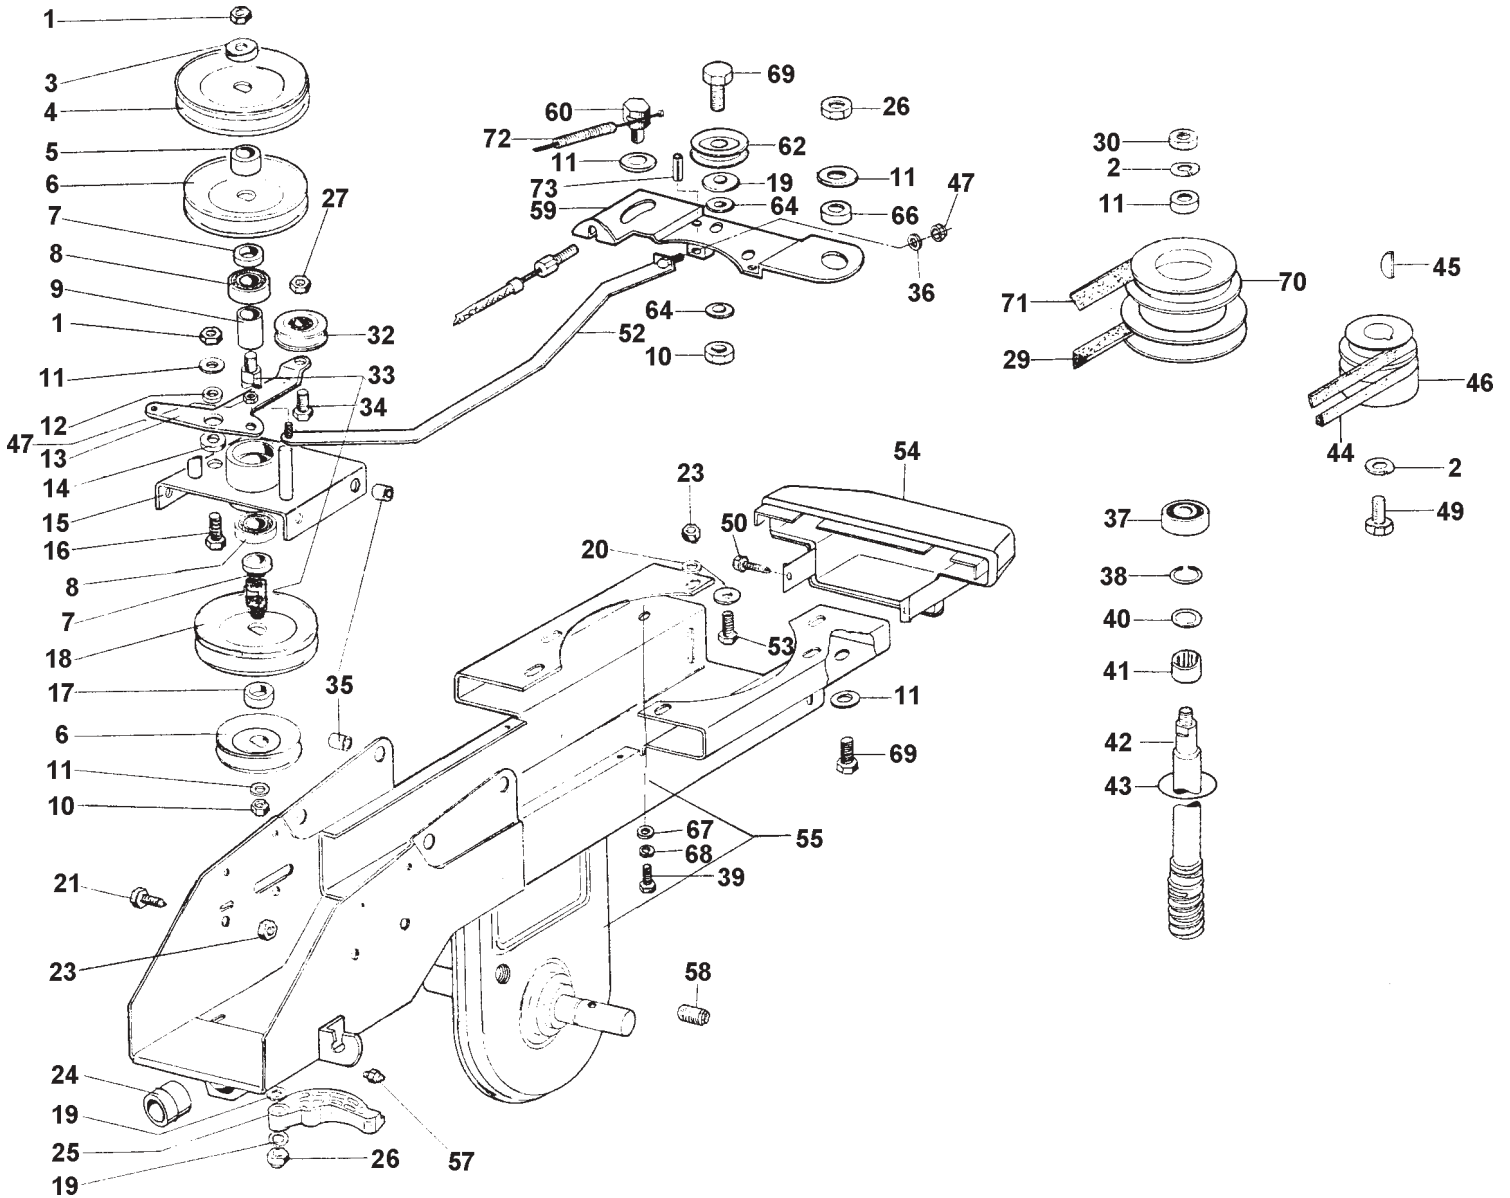

TAVOLA 1

1	81.4642.000	23	81.4588.000	47	81.4548.000
2	84.3755.000	24	26.1005.901	49	26.0050.201
3	26.0005.232	25	26.1005.920	50	26.0050.219
4	26.1005.203	26	81.4645.000	52	26.1005.325
5	26.0005.231	27	81.4703.000	53	86.2741.000 (2 B&S
6	26.1005.200	29	26.1005.208 Z 30	54	26.0005.215
7	26.1005.116	30	81.4667.000	55	26.1005.025 Rosso
8	81.2586.000	32	26.0005.906	-	26.1005.160 Verde
9	26.1005.115	33	26.1005.114	57	82.6016.000
10	81.4632.000	34	86.3740.000	58	85.2520.000
11	84.3818.000	35	26.0050.200	59	26.1005.310
12	26.0005.230	36	84.3605.010	60	26.0005.372
13	26.1005.308	37	81.2594.050	62	26.0005.365
14	26.1005.113	38	80.1164.000	64	84.3763.000
15	26.1005.110	39	86.1998.000	66	26.0005.293
16	86.3328.000	40	26.0005.219	67	84.3619.000
17	26.1005.117	41	81.2660.050	68	84.3570.000
18	26.0005.237	42	26.1005.105	69	86.3254.000
19	84.3812.000	43	80.3052.000	70	26.1005.318
20	84.3685.000	44	26.1005.207 Z 48	71	26.0050.927
21	86.2556.000	45	26.0050.202	72	26.0005.920
		46	26.1005.333	73	85.1182.000